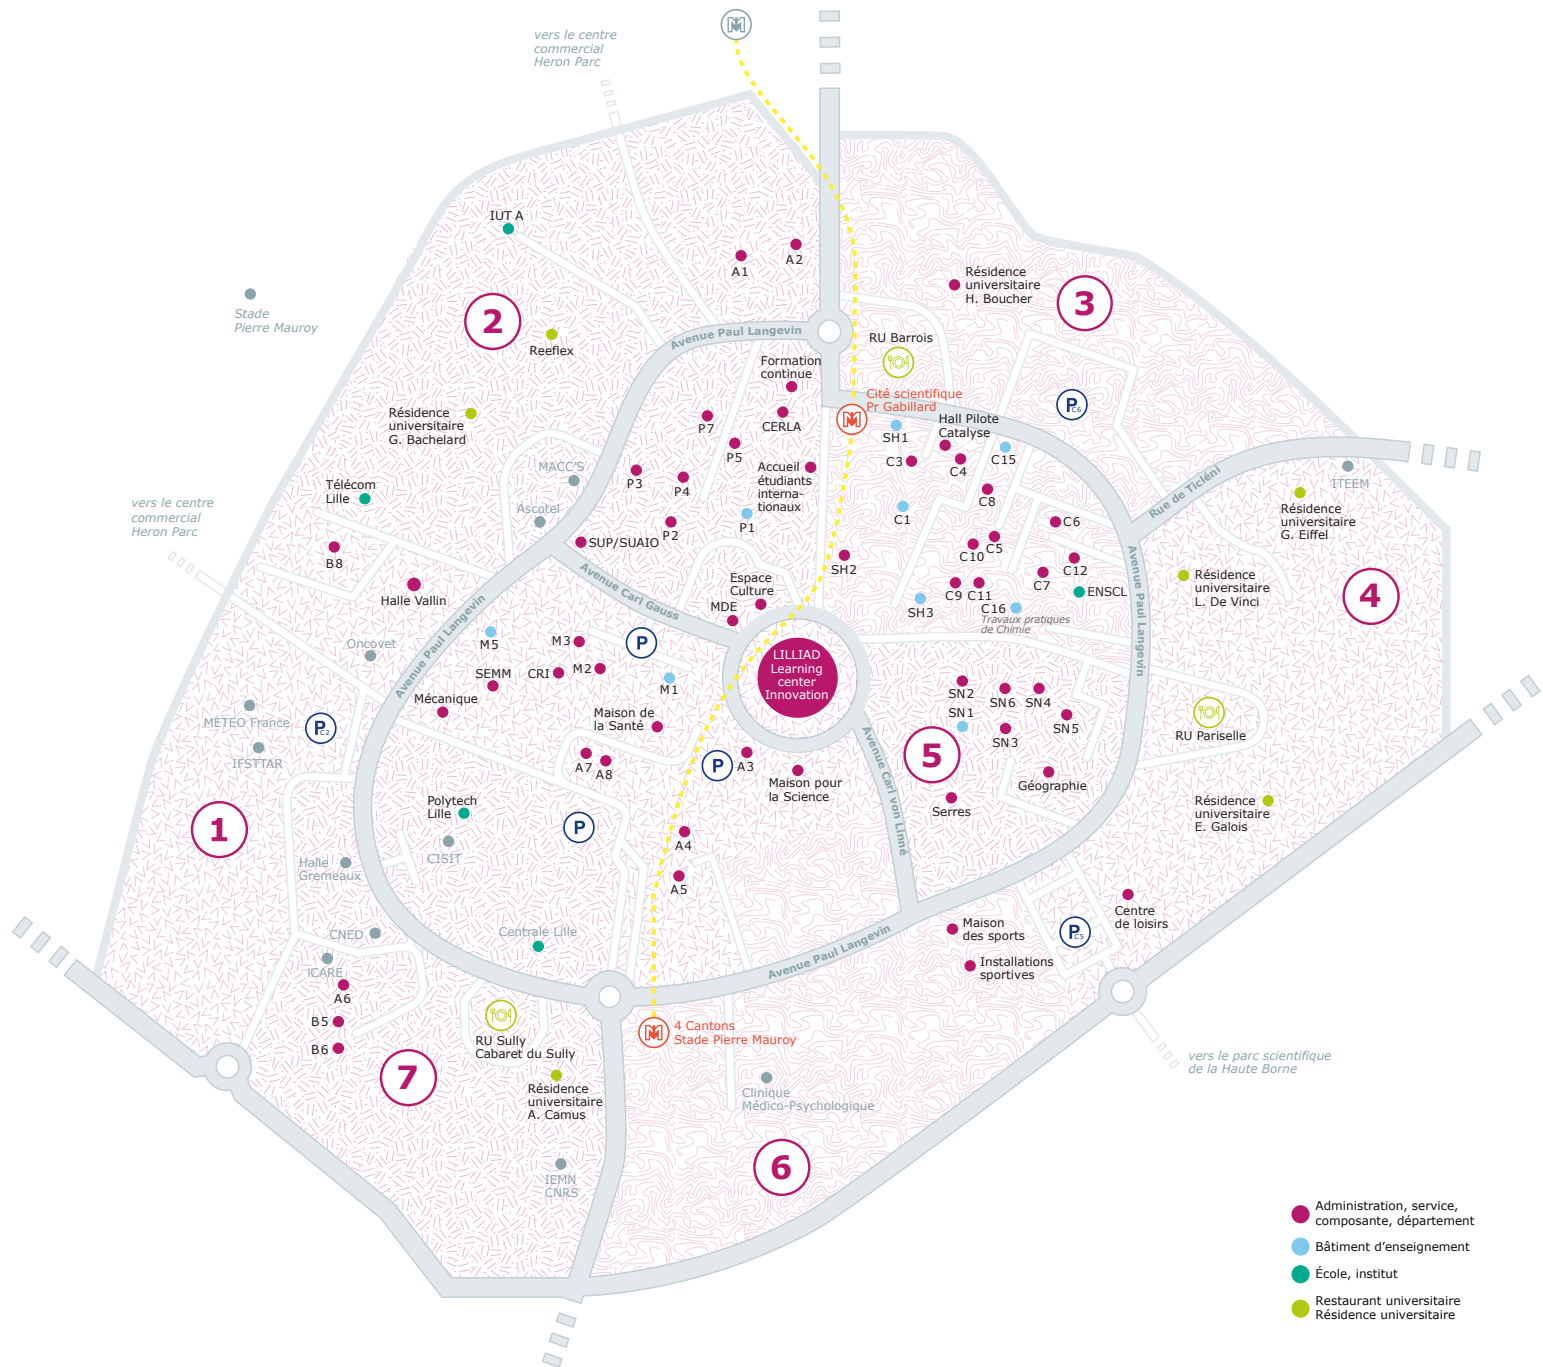

## PLAN CAMPUS

### CITÉ SCIENTIFIQUE

#### SECTEUR 4

Institut technologique européen  
d'entrepreneuriat et de  
management (ITEEM)  
Centre de loisirs  
—  
Restaurant universitaire Pariselle  
Résidence universitaire Eiffel  
Résidence universitaire De Vinci  
Résidence universitaire Galois

#### SECTEUR 5

Géographie  
Sciences naturelles  
Sciences de la Terre  
Bât. d'enseignement SN1  
Animalerie